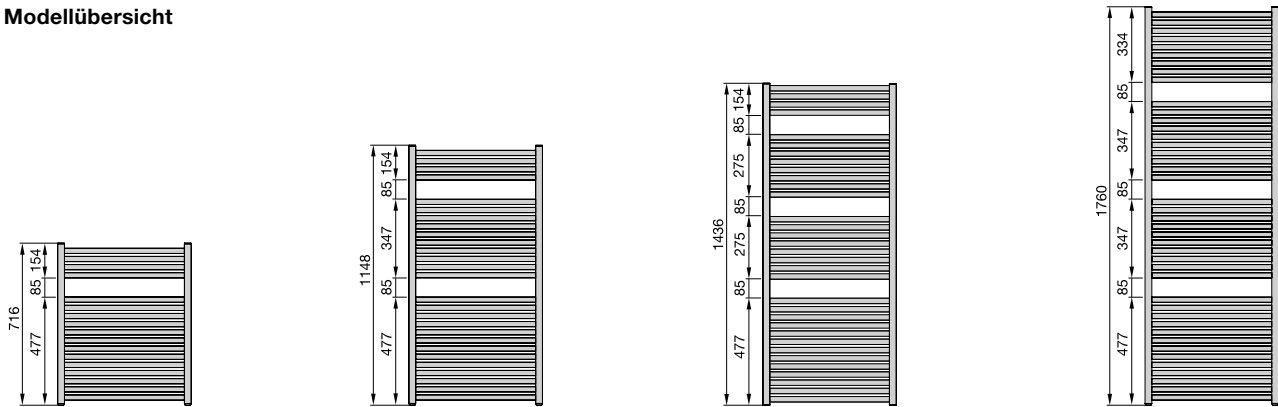

Zehnder Toga

Modellübersicht

Produktbeschreibung

Immer am richtigen Ort. Zehnder Toga überzeugt überall. Durch perfekte Masse, ein harmonisches Design mit D-Profilssammelrohren und durch zahlreiche Sonderlösungen.

Vorteile

- Grosszügige Aussparungen erlauben bequemes Aufhängen von Handtüchern
- Vielseitig einsetzbar dank grosser Modellvielfalt

Anschluss an Warmwasser-Zentralheizung oder für gemischten Betrieb

Ausführung lackiert oder verchromt

Modell	H mm	L mm	Wärmeleistung ②			q_{ms} kg/h	Exp. n	Zuordnung E-Patrone Watt	V dm³	M kg
			EN 442 ① Watt	55/45/24 Watt	50/40/22 Watt					
TG-070-045	716	450	347	154	131	30	1.23	300	3.4	5.7
TG-120-045	1148	450	539	237	203	46	1.24	300	5.5	8.9
TG-150-045	1436	450	670	292	250	58	1.25	600	7.0	10.9
TG-180-045	1760	450	823	362	309	71	1.24	600	8.5	13.8
TG-070-050	716	500	381	169	144	33	1.23	300	3.7	6.1
TG-120-050	1148	500	592	260	222	51	1.24	600	6.0	9.6
TG-150-050	1436	500	736	321	274	63	1.25	600	7.3	11.8
TG-180-050	1760	500	904	397	340	78	1.24	900	9.1	15.0
TG-070-060	716	600	449	200	171	39	1.22	300	4.3	7.1
TG-120-060	1148	600	696	306	262	60	1.24	600	6.9	11.1
TG-150-060	1436	600	886	387	328	76	1.25	600	8.5	13.6
TG-180-060	1760	600	1063	470	403	91	1.23	900	10.6	17.3
TG-120-075	1148	750	849	381	327	73	1.21	900	8.6	13.4
TG-150-075	1436	750	1056	461	394	91	1.25	900	10.1	16.4
TG-180-075	1760	750	1297	578	495	112	1.22	1200	12.8	20.8

Betrieb rein elektrisch mit Elektroheizpatrone Zehnder WIVAR II ③

Ausführung lackiert

Modell	H ④ mm	L mm	Elektrische Leistung Watt
TE-070-050/ZS	856	500	300
TE-120-050/ZS	1288	500	600
TE-150-050/ZS	1576	500	600
TE-180-050/ZS	1900	500	900
TE-070-060/ZS	856	600	300
TE-120-060/ZS	1288	600	600
TE-150-060/ZS	1576	600	600
TE-180-060/ZS	1900	600	900

Ausführung verchromt

Modell	H ④ mm	L mm	Elektrische Leistung Watt
TEC-070-050/ZS	856	500	200
TEC-120-050/ZS	1288	500	300
TEC-150-050/ZS	1576	500	300
TEC-180-050/ZS	1900	500	600
TEC-070-060/ZS	856	600	300
TEC-120-060/ZS	1288	600	300
TEC-150-060/ZS	1576	600	300
TEC-180-060/ZS	1900	600	600

1. H = Bauhöhe
   L = Baulänge
   ① = Wärmeleistung gemessen nach EN 442, ΔT 50 K (75/65/20 °C)
   ② = Minderleistung bei verchromten Modellen ca. 37 %
   Bestellcode TGC-...-...
   ③ = Auf Wunsch mit Steuergerät Modell 1
   Bestellcode .../US anstelle von .../ZS
   ④ = Bauhöhe inkl. Elektro-Heizpatrone
   V = Wasserinhalt
   M = Gewicht
   Masse in mm

Weitere Informationen zum Produkt finden Sie unter www.zehnder-systems.ch

Zehnder Group Schweiz AG · Moortalstrasse 3 · 5722 Gränichen · Schweiz
T +41 62 855 11 11 · F +41 62 855 11 22 · info@zehnder-systems.ch · www.zehnder-systems.ch

zehnder